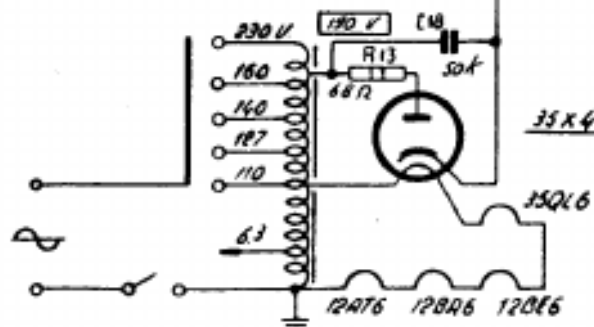

SEZIONE	AEREO				OSCILLATORE								BASSA F.			
CONTATTI	1	1	6	6	7	7	10	10	13	13	16	16	19	19		
FONDO																
CORTE																
MEDIE																

- 1/8 W
- 1/4 W
- 1/2 W
- 1 W
- 2 W

Le tensioni misurate con voltmetro a 2000Ω/Volt per alimentazione 230V
 Per tensioni rete inferiori i valori indicati possono ridursi dell'8%